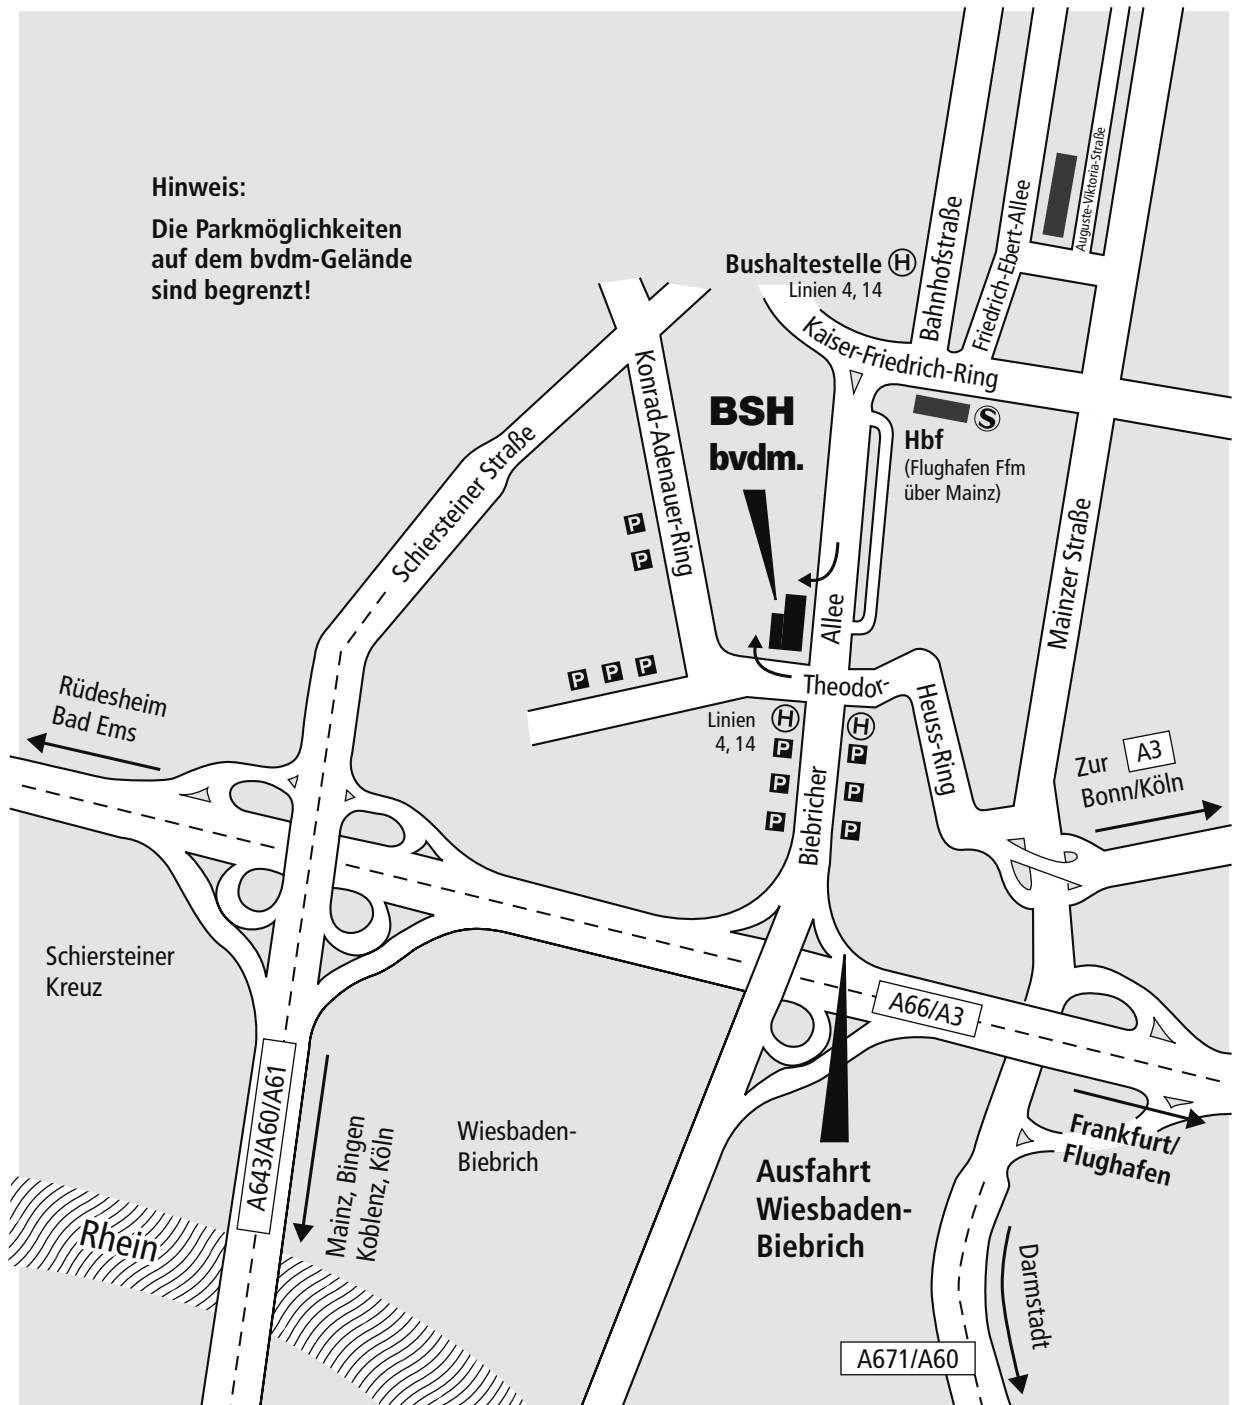

Anfahrskizze

Biebricher Allee 79
D-65187 Wiesbaden
Telefon (06 11) 80 31 15
Telefax (06 11) 80 31 17
so@bvdm-online.de
www.siebdrucker.org

Bundesinnung für das Siebdrucker-Handwerk

im Hause des Bundesverband Druck
und Medien e.V. (bvdm)

→ Anfahrt zur Geschäftsstelle des bvdm und der BSH:
ab Frankfurt/Flughafen mit S-Bahn „S 14“ nach Wiesbaden/Hbf.,
ab Wiesbaden/Hbf. mit Buslinien „4, 14“ bis Haltestelle „Th.-Heuss-Ring“